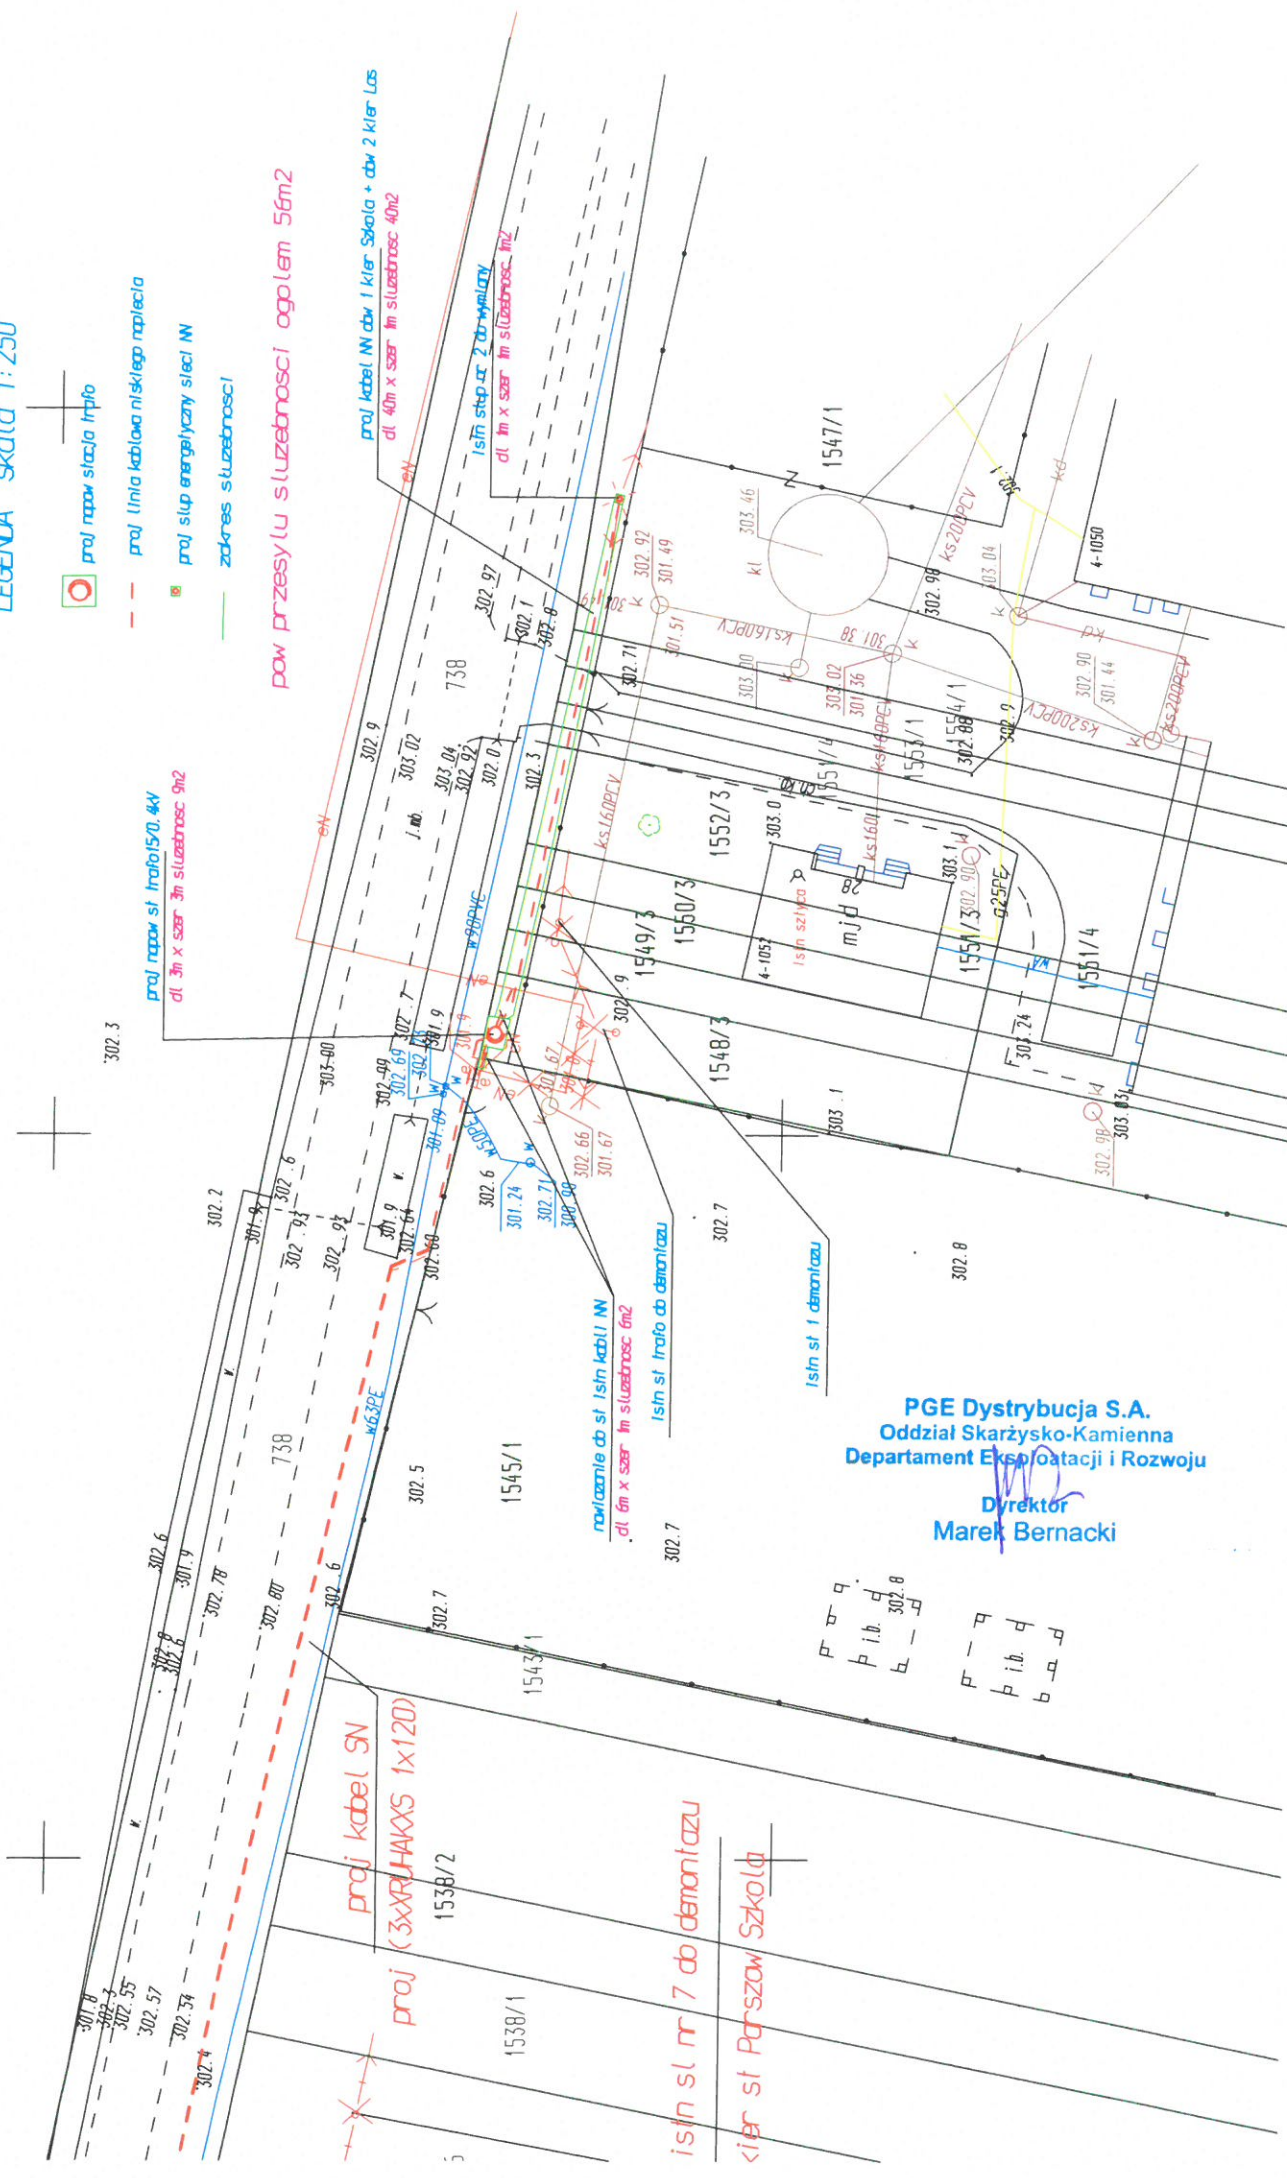

LEGENDA skala 1:250

-  proj. rapow. stacja trafko
-  proj. linia kablowa niskiego napięcia
-  proj. slup. energizacyjny sieci MN
-  zakres służebności

pow. przesyłu służebności ogółem 56m²

PGE Dystrybucja S.A.
 Oddział Skarżysko-Kamienna
 Departament Eksploatacji i Rozwoju